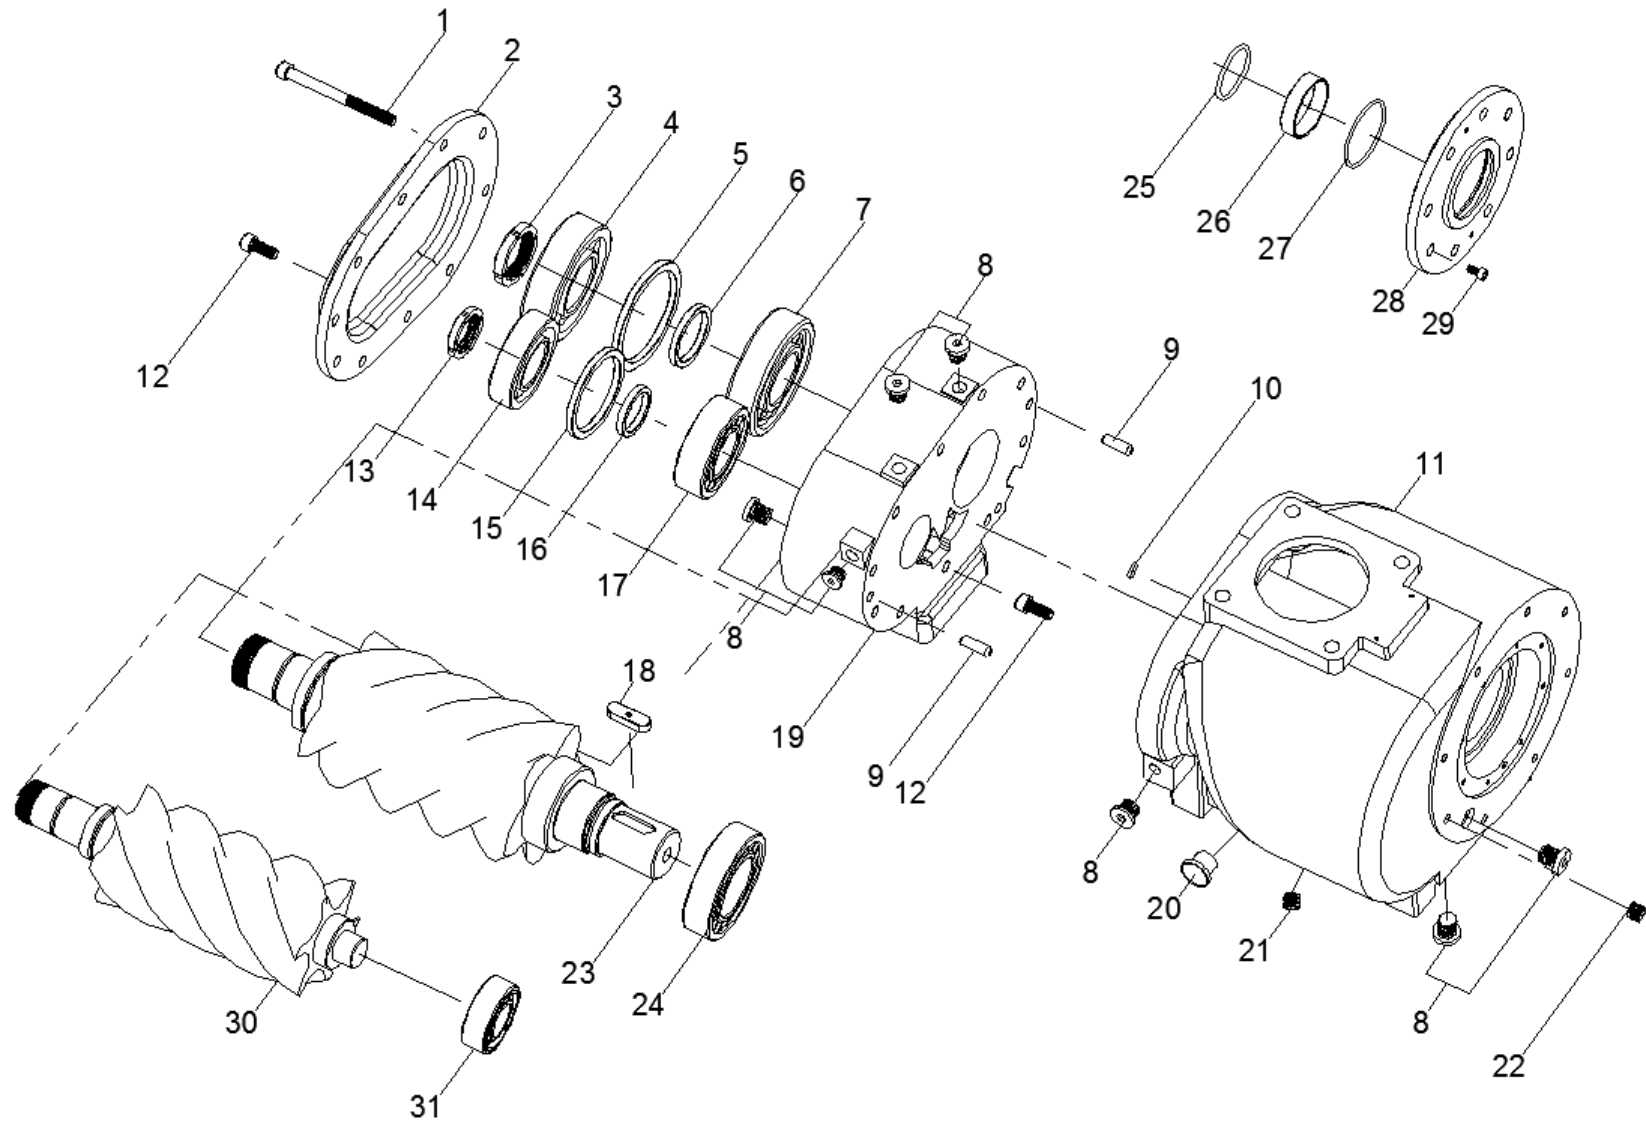

AB-350R Construction BOM

AB-350R Construction BOM

Item	Number	Description	Quantity	Item	Number	Description	Quantity
1	4301-110115-C	Bolt	9	17	4102-NU2308E	Bearing	1
2	35334-1101AA	Discharge Cover Plate	1	18	3502-1164A	Parallel Key	1
3	4302-250	KM Nut	1	19	35335-1131A	Bearing Seat	1
4	4101-7310BUO	Bearing	1	20	4310-2034	Plug	1
5	3503-113DA	Spacer Ring	1	21	4305-105	Plug	2
6	35303-1134A	Spacer Ring	1	22	4305-107	Plug	2
7	4102-NU310E	Bearing	1	23	35335-1132AA	Male Rotor	1
8	4305-924	Plug	8	24	4102-NJ312E	Bearing	1
9	35302-1102AB	Parallel Pin	2	25	4201-VG050	O-Ring	1
10	4201-VP012	O-Ring	1	26	35334-1167AA	Bush	1
11	35335-1141AA	Housing	1	27	4203-060080R	Shaft Seal	1
12	4301-110025-C	Bolt	2	28	35334-1161AA	Seal Cover	1
13	4302-420	KM Nut	1	29	4301-106012-C	Bolt	8
14	4101-7308BUO	Bearing	1	30	35335-1133AA	Female Rotor	1
15	3503-113AA	Spacer Ring	1	31	4102-NU2206E	Bearing	1
16	3503-1137A	Spacer Ring	1				